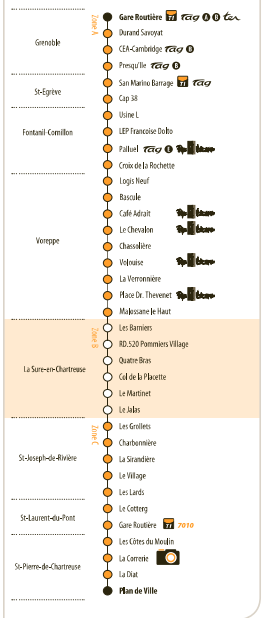

Zone	Commune	Nom de l'arrêt	LMMe	LMMe	Mme	Mme	LM	LM
			JV	JV	2	2	JV	JV
			1	2	2	2	2,3	2,3
B	LA SURE-EN-CHARTREUSE	LE JALAS	07:39		12:21		17:07	
	ST-JOSEPH-DE-RIVIERE	LES GROUILLERS	07:33		12:20		17:06	
	ST-JOSEPH-DE-RIVIERE	CHARBONNIERE	07:36		12:17		17:04	
	ST-JOSEPH-DE-RIVIERE	LA SIRANDIERE	07:37		12:16		17:03	
	ST-JOSEPH-DE-RIVIERE	LES VILLAGES	07:39		12:14		17:02	
	ST-JOSEPH-DE-RIVIERE	LES LANDS	07:41		12:13		17:01	
	ST-PIERRE-DE-CHARTREUSE	CAMPING MARTINIERE	I		I	12:40	I	17:30
	ST-PIERRE-DE-CHARTREUSE	CAMPING MARTINIERE	I	07:15	I	12:35	I	17:25
	ST-PIERRE-DE-CHARTREUSE	PONT DES BARGETTES	I	07:22	I	12:33	I	17:23
	ST-PIERRE-DE-CHARTREUSE	PLAN DE VILLE	I	07:30	I	12:30	I	17:20
C	ST-PIERRE-DE-CHARTREUSE	CABINET MEDICAL	I	07:32	I	12:28	I	17:19
	ST-PIERRE-DE-CHARTREUSE	LA DIAT	I	07:34	I	12:26	I	17:17
	ST-PIERRE-DE-CHARTREUSE	LA CORNERIE	I	07:37	I	12:24	I	17:15
	ST-PIERRE-DE-CHARTREUSE	LES COTES DU MOULIN	I	07:38	I	12:22	I	17:13
	ST-LAURENT-DU-PONT	LE COTTERR	I	I	I	I	16:59	I
	ST-LAURENT-DU-PONT	GARE ROUTIERE	I	I	I	I	16:57	I
	ST-LAURENT-DU-PONT	GARE ROUTIERE	I	I	I	I	16:55	I
	ST-LAURENT-DU-PONT	COLLEGE LE GRAND SOM	I	I	I	I	16:55	I
	ST-LAURENT-DU-PONT	L'EGLISE-ECOLE PRIVEE	I	07:48	07:50	11:53	16:52	
	ST-LAURENT-DU-PONT	GARE ROUTIERE	I	07:53		11:51	16:50	
ST-LAURENT-DU-PONT	L'EGLISE-ECOLE PRIVEE	I	07:55		I	I		
ST-LAURENT-DU-PONT	LE REVOL	I	07:58		11:58	16:42		
ENTRE-DEUX-GUIERS	COLLEGE ST-BRUNO	I	08:05		11:30	16:35		

7000

Thermomètre de ligne

Sites touristiques
Lignes Transisère
Réseau SNCF
Correspondance possible avec autre réseau de transport. Se renseigner.

CALENDRIER DES VACANCES SCOLAIRES

Calendrier des vacances scolaires 2023-2024

Mois	Jour	Événement
Septembre	1	Fin des vacances d'été
Octobre	1	Fin des vacances de la Toussain
Novembre	1	Fin des vacances de Noël
Décembre	1	Fin des vacances de Noël
Janvier	1	Fin des vacances de Noël
Février	1	Fin des vacances de Noël
Mars	1	Fin des vacances de Noël
Avril	1	Fin des vacances de Noël
Mai	1	Fin des vacances de Noël
Juin	1	Fin des vacances de Noël
Juillet	1	Fin des vacances de Noël
Août	1	Fin des vacances de Noël
Septembre	1	Fin des vacances de Noël

A SAVOIR (norme)

Des changements d'horaires sont possibles en cours d'année: connectez-vous sur www.transisere.fr

H: arrêt accessible aux personnes en situation de handicap (usager en fauteuil roulant et personne non-voyante).

0.20 **€**: Ce dépliant a coûté 0.20€ pour sa conception et son édition. Il est délivré gratuitement, merci de ne pas le jeter, ni le gaspiller.